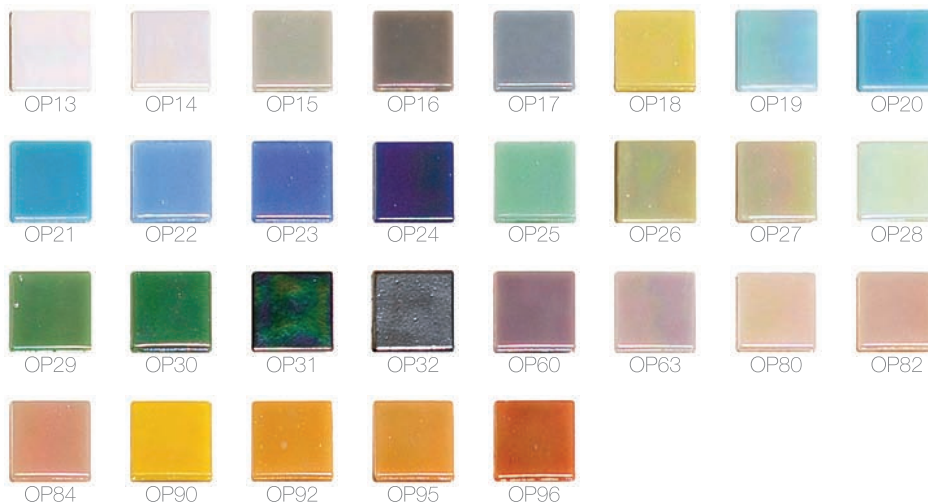

Colores

VETROVENEZIA®
MOSAICO

línea: esmalto

mosaico **03**

Tamaño: 2 x 2 cm

Estas son muestras representativas, el producto puede presentar ligeras variaciones en tonos de acuerdo al lote de producción.